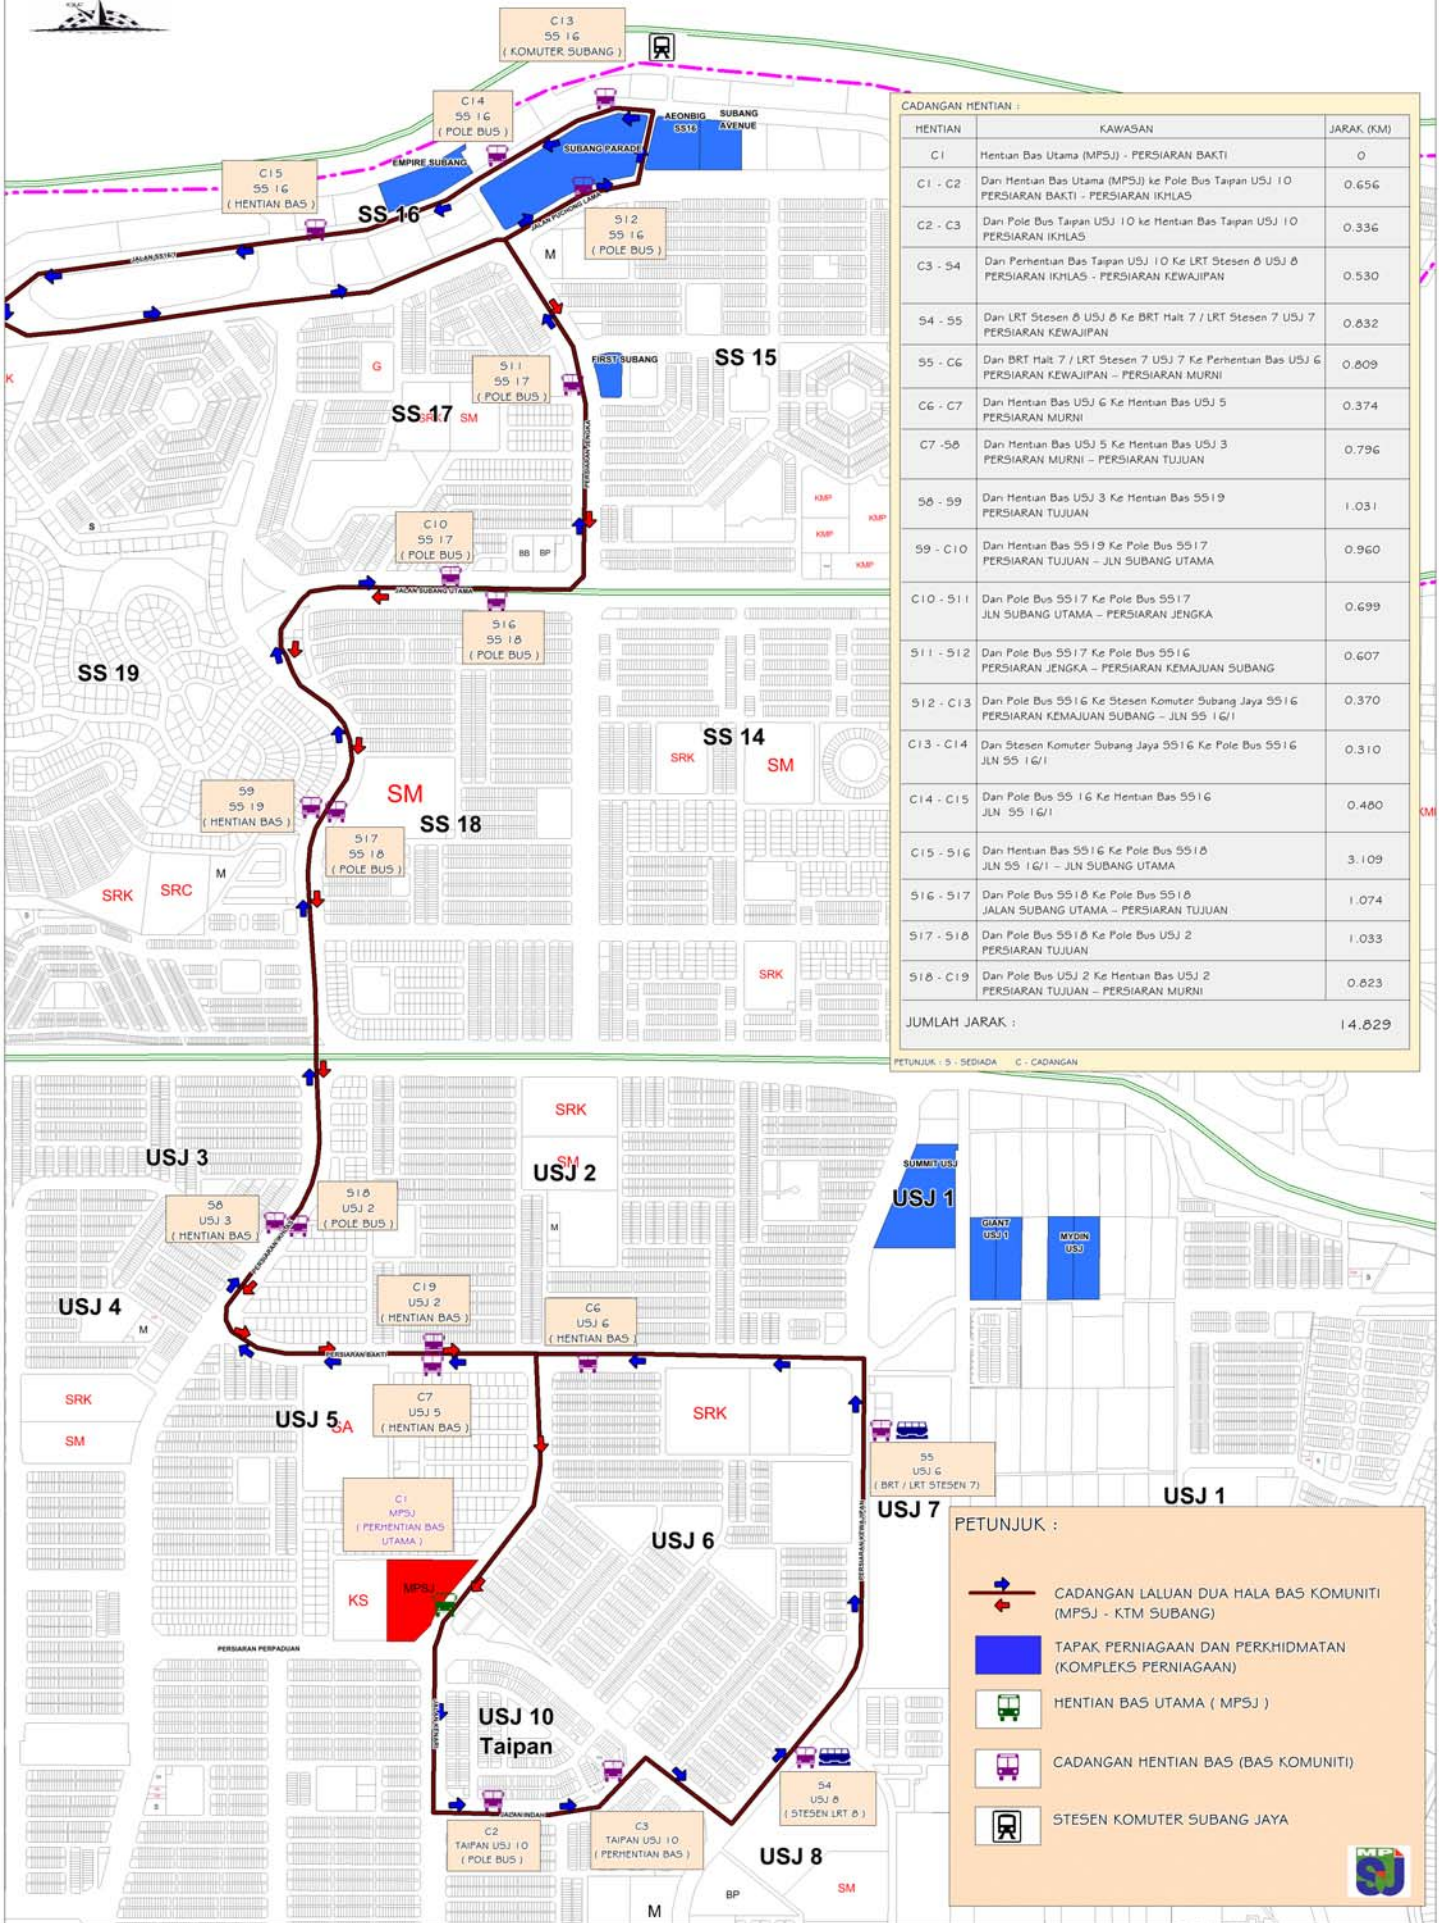

PELAN LALUAN BAS KOMUNITI UNTUK BAS SELANGORKU SUBANG JAYA MPSJ - STESEN 7 BRT - STESEN KOMUTER SUBANG

CADANGAN HENTIAN :

HENTIAN	KAWASAN	JARAK (KM)
C1	Hentian Bas Utama (MPSJ) - PERSIARAN BAKTI	0
C1 - C2	Dan Hentian Bas Utama (MPSJ) ke Pole Bus Taipin USJ 10 PERSIARAN BAKTI - PERSIARAN IKHLAS	0.656
C2 - C3	Dan Pole Bus Taipin USJ 10 ke Hentian Bas Taipin USJ 10 PERSIARAN IKHLAS	0.336
C3 - S4	Dan Perhentian Bas Taipin USJ 10 ke LRT Stesen 8 USJ 8 PERSIARAN IKHLAS - PERSIARAN KEWAJIPAN	0.530
S4 - S5	Dan LRT Stesen 8 USJ 8 ke BRT Halt 7 / LRT Stesen 7 USJ 7 PERSIARAN KEWAJIPAN	0.832
S5 - C6	Dan BRT Halt 7 / LRT Stesen 7 USJ 7 ke Perhentian Bas USJ 6 PERSIARAN KEWAJIPAN - PERSIARAN MURNI	0.809
C6 - C7	Dan Hentian Bas USJ 6 ke Hentian Bas USJ 5 PERSIARAN MURNI	0.374
C7 - S6	Dan Hentian Bas USJ 5 ke Hentian Bas USJ 3 PERSIARAN MURNI - PERSIARAN TUJUAN	0.796
S6 - S9	Dan Hentian Bas USJ 3 ke Hentian Bas S519 PERSIARAN TUJUAN	1.031
S9 - C10	Dan Hentian Bas S519 ke Pole Bus S517 PERSIARAN TUJUAN - JLN SUBANG UTAMA	0.960
C10 - S11	Dan Pole Bus S517 ke Pole Bus S517 JLN SUBANG UTAMA - PERSIARAN JENGA	0.699
S11 - S12	Dan Pole Bus S517 ke Pole Bus S516 PERSIARAN JENGA - PERSIARAN KEMAJUAN SUBANG	0.607
S12 - C13	Dan Pole Bus S516 ke Stesen Komuter Subang Jaya S516 PERSIARAN KEMAJUAN SUBANG - JLN S516/G1	0.370
C13 - C14	Dan Stesen Komuter Subang Jaya S516 ke Pole Bus S516 JLN S516/G1	0.310
C14 - C15	Dan Pole Bus S516 ke Hentian Bas S516 JLN S516/G1	0.480
C15 - S16	Dan Hentian Bas S516 ke Pole Bus S518 JLN S516/G1 - JLN SUBANG UTAMA	3.109
S16 - S17	Dan Pole Bus S518 ke Pole Bus S518 JALAN SUBANG UTAMA - PERSIARAN TUJUAN	1.074
S17 - S18	Dan Pole Bus S518 ke Pole Bus USJ 2 PERSIARAN TUJUAN	1.033
S18 - C19	Dan Pole Bus USJ 2 ke Hentian Bas USJ 2 PERSIARAN TUJUAN - PERSIARAN MURNI	0.823
JUMLAH JARAK :		14.829

PETUNJUK : S - SEDIAHA C - CADANGAN

PETUNJUK :

- CADANGAN LALUAN DUA HALA BAS KOMUNITI (MPSJ - KTM SUBANG)
- TAPAK PERNIAGAAN DAN PERKHIDMATAN (KOMPLEKS PERNIAGAAN)
- HENTIAN BAS UTAMA (MPSJ)
- CADANGAN HENTIAN BAS (BAS KOMUNITI)
- STESEN KOMUTER SUBANG JAYA