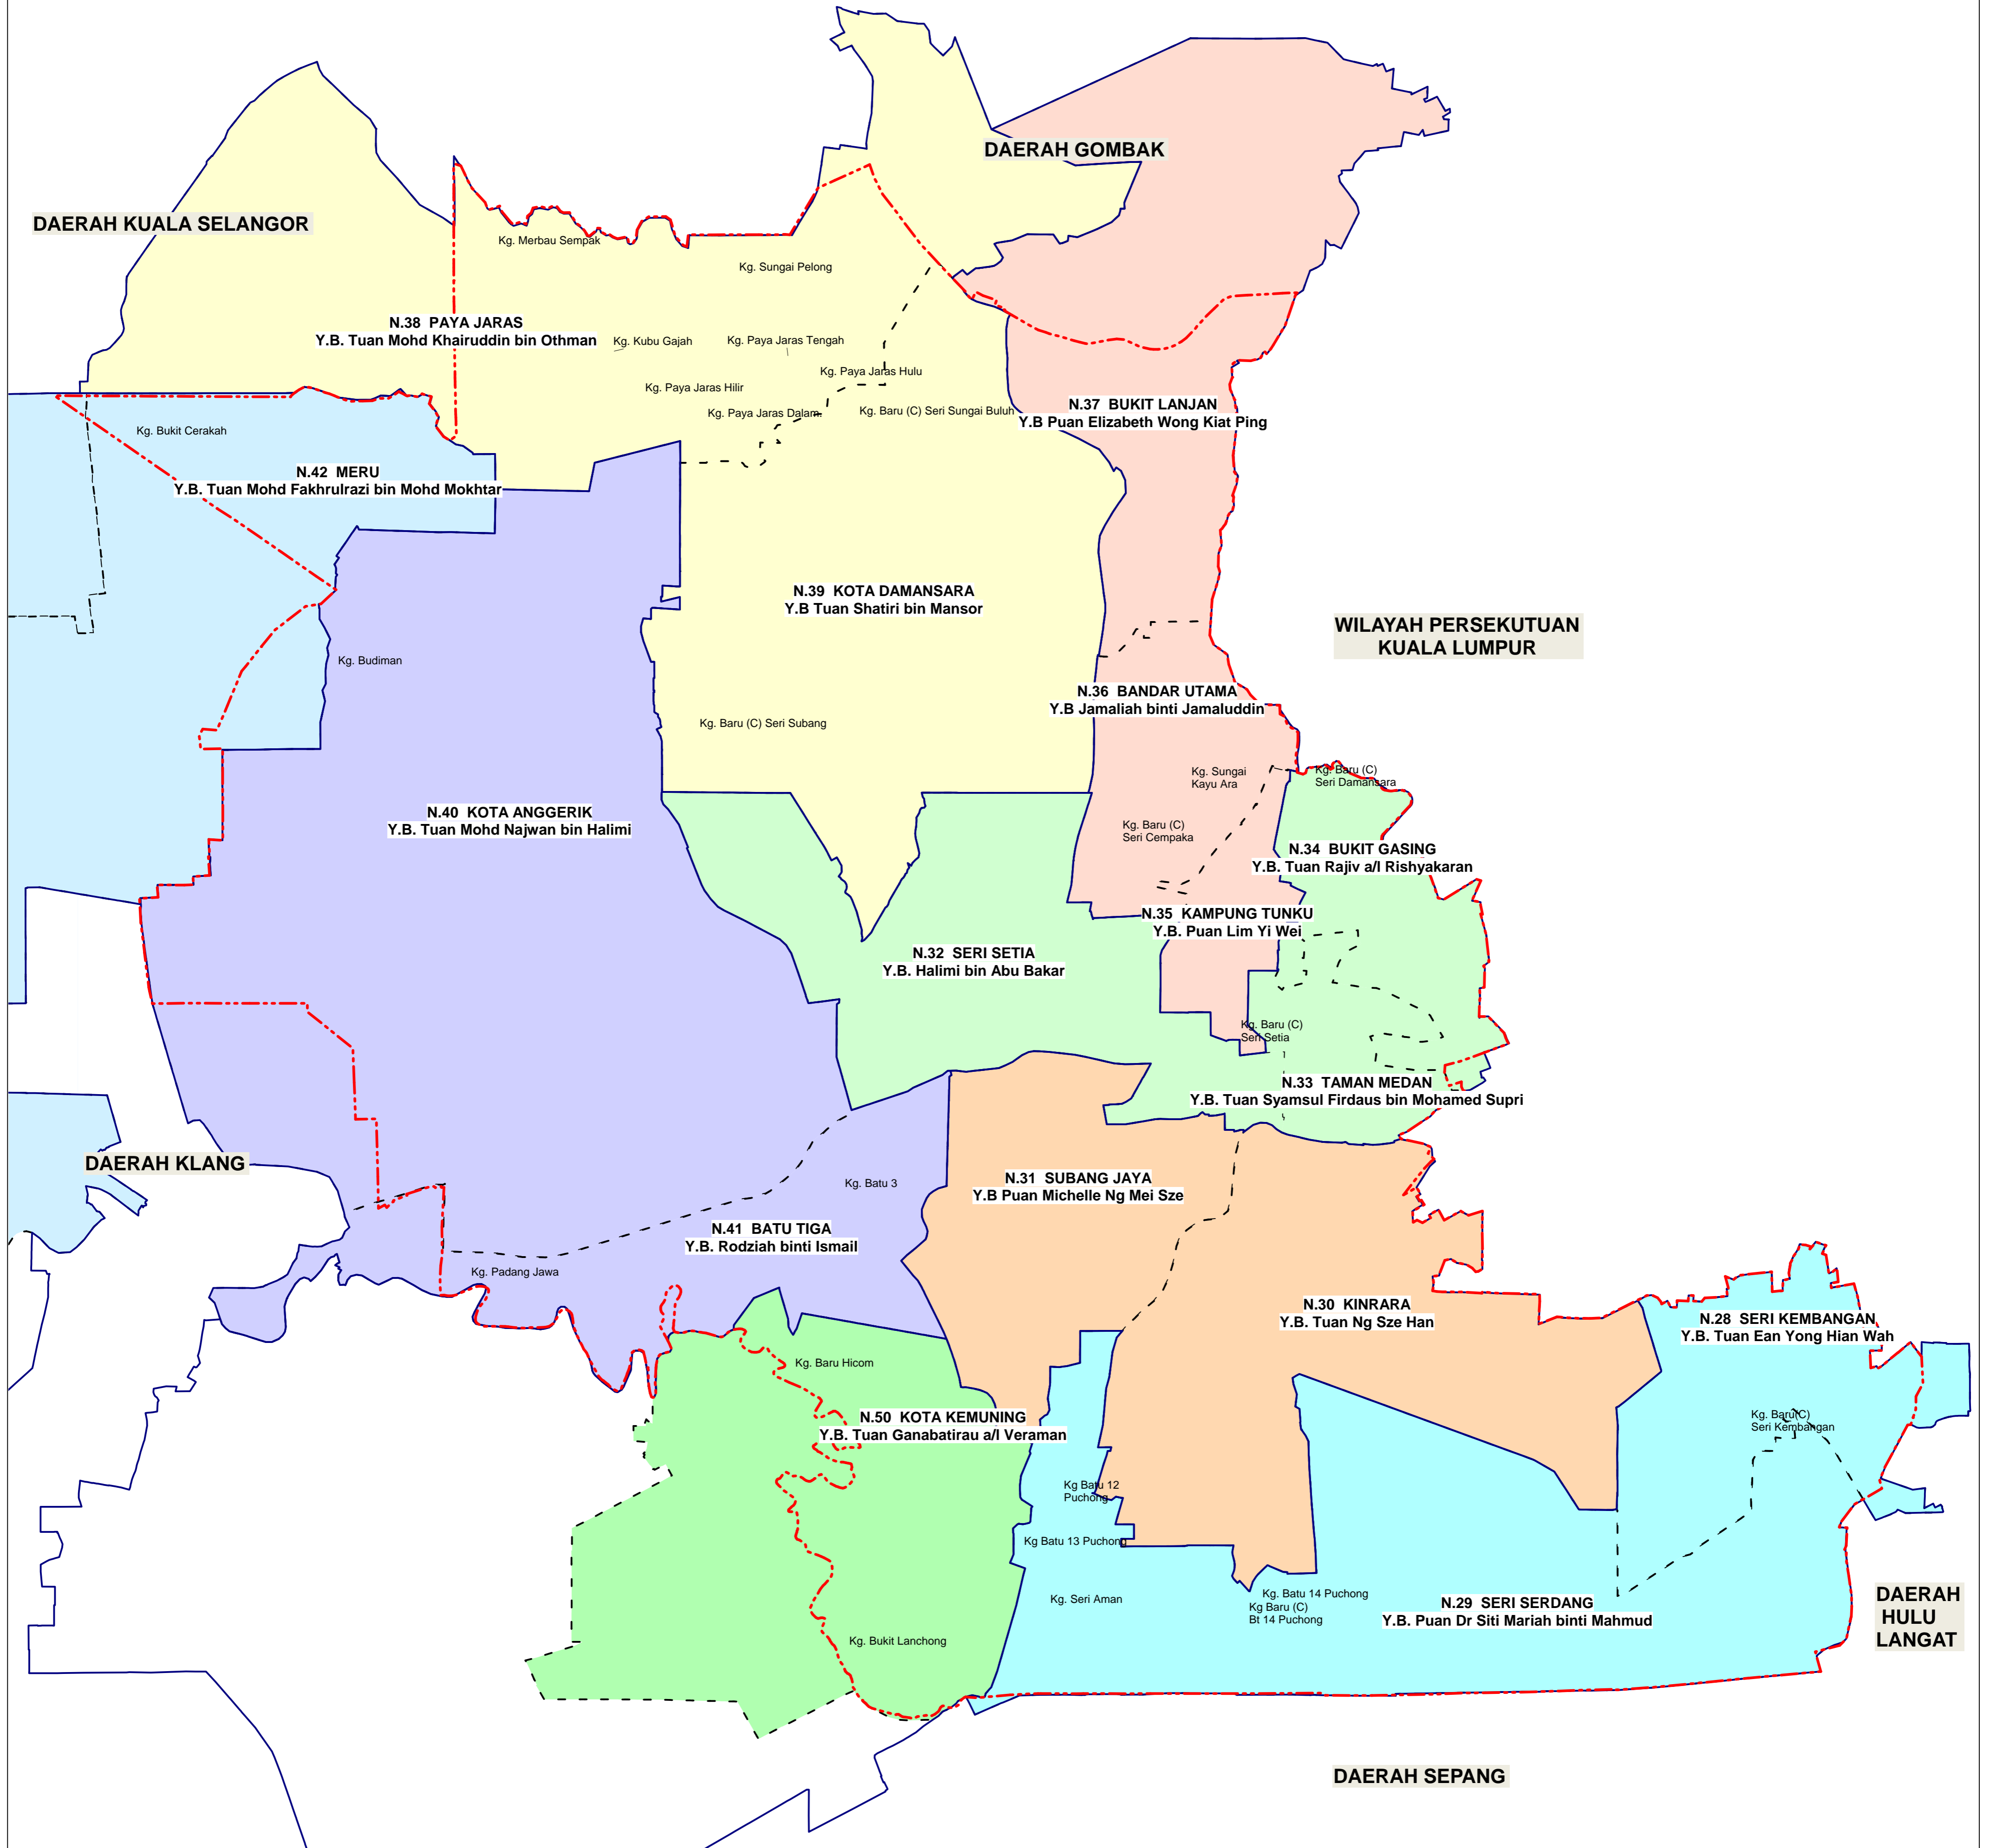

# PETA PERSEMPADANAN DUN DAERAH PETALING

## PETUNJUK

-  SEMPADAN DAERAH
-  SEMPADAN PARLIMEN
-  SEMPADAN DUN
-  P.103 PUCHONG
-  P.104 SUBANG

-  P.105 PETALING JAYA
-  P.106 DAMANSARA
-  P.107 SUNGAI BULOH
-  P.108 SHAH ALAM
-  P.109 KAPAR
-  P.111 KOTA RAJA

DISEDIAKAN OLEH

**UNIT GIS  
PEJABAT DAERAH TANAH  
DAN PETALING**

SUMBER DATA : UPEN SELANGOR, JUPEM  
TAHUN DATA : 2018